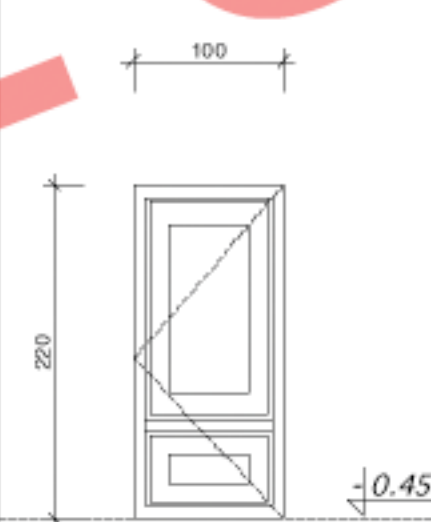

STOLARKA DREWNIANA
W KOLORZE BRĄZOWYM

dziwni - 90x215 cm w świetle ościeżnicy

PARTER	KUCHNIA		1 SZT.
O2			1 SZT.
PARTER	GARAZ	PRAWO	LEWO
		1 SZT.	
DG		PRAWO	LEWO
		1 SZT.