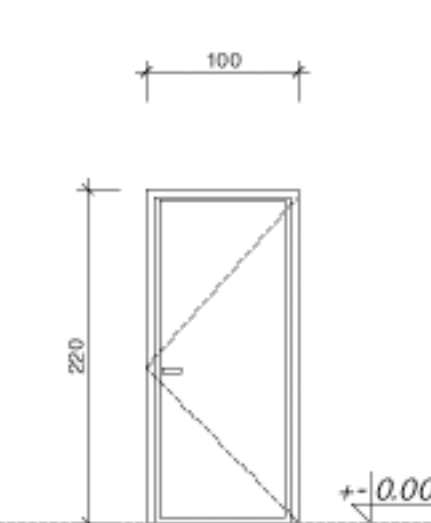

STOLARKA DREWNIANA  
 W KOLORZE BRĄZOWYM

dziwni - 90x215 cm w świetle ościeżnicy  
 ●● SZKLENE PODWÓJNE

PARTER	SEŃ	PRAWO	LEWO
		1 SZT.	
<b>DZ</b>		PRAWO	LEWO
		1 SZT.	

STOLARKA DREWNIANA  
 W KOLORZE BIAŁYM

90x215 cm w świetle ościeżnicy

PARTER	SEŃ	PRAWO	LEWO
		1 SZT.	
<b>D1</b>		PRAWO	LEWO
		1 SZT.	

STOLARKA DREWNIANA  
 W KOLORZE BIAŁYM

80x200 cm w świetle ościeżnicy

PARTER	POKÓJ	PRAWO	LEWO
			1 SZT.
PODDASZE	SYPIALNIE, STRYCH, GARDEROBA	PRAWO	LEWO
		2 SZT.	3 SZT.
<b>D2</b>		PRAWO	LEWO
		2 SZT.	4 SZT.

STOLARKA DREWNIANA  
 W KOLORZE BIAŁYM

80x200 cm w świetle ościeżnicy

PARTER	ŁAZIENKA, KOTŁOWNIA	PRAWO	LEWO
			2 SZT.
PODDASZE	ŁAZIENKA	PRAWO	LEWO
		1 SZT.	
<b>D3</b>		PRAWO	LEWO
		3 SZT.	

STOLARKA DREWNIANA  
 W KOLORZE BIAŁYM