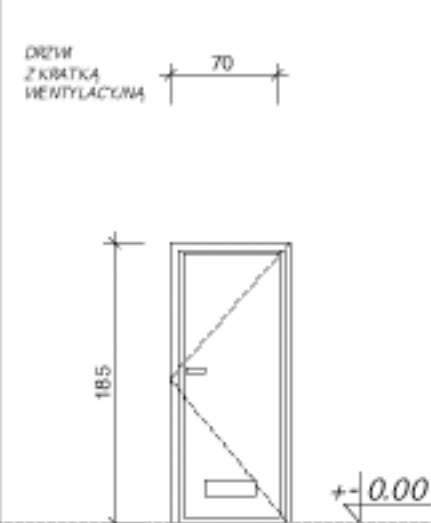

STOLARKA DREWNIANA  
 W KOLORZE BRĄZOWYM

dziwni - 90x215 cm w świetle ościeżnicy  
 ●● SZKLENE PODWÓJNE

PARTER	SEŃ	PRAWO	LEWO
		1 SZT.	
<b>DZ</b>		PRAWO	LEWO
		1 SZT.	

STOLARKA DREWNIANA  
 W KOLORZE BIAŁYM

90x215 cm w świetle ościeżnicy

PARTER	SEŃ	PRAWO	LEWO
		1 SZT.	
<b>D1</b>		PRAWO	LEWO
		1 SZT.	

STOLARKA DREWNIANA  
 W KOLORZE BIAŁYM

80x200 cm w świetle ościeżnicy

PARTER	POKÓJ	PRAWO	LEWO
			1 SZT.
PODDASZE	SYPIALNIE, STRYCH, GARDEROBA	PRAWO	LEWO
		2 SZT.	3 SZT.
<b>D2</b>		PRAWO	LEWO
		2 SZT.	4 SZT.

STOLARKA DREWNIANA  
 W KOLORZE BIAŁYM

80x200 cm w świetle ościeżnicy

PARTER	ŁAZIENKA, KOTŁOWNIA	PRAWO	LEWO
			2 SZT.
PODDASZE	ŁAZIENKA	PRAWO	LEWO
		1 SZT.	
<b>D3</b>		PRAWO	LEWO
		3 SZT.	

STOLARKA DREWNIANA  
 W KOLORZE BIAŁYM