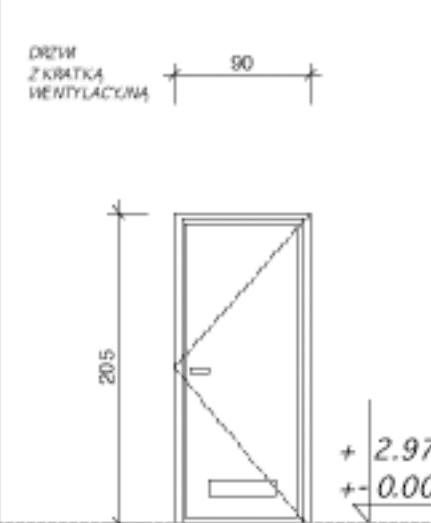

STOLARKA DREWNIANA  
 W KOLORZE BRĄZOWYM

dziwni - 90x215 cm w świetle ościeżnicy  
 ●● SZKLENE PODWÓJNE

PARTER	SEŃ	PRAWO	LEWO
		1 SZT.	
<b>DZ</b>		PRAWO	LEWO
		1 SZT.	

STOLARKA DREWNIANA  
 W KOLORZE BIAŁYM

90x215 cm w świetle ościeżnicy

PARTER	SEŃ	PRAWO	LEWO
		1 SZT.	
<b>D1</b>		PRAWO	LEWO
		1 SZT.	

STOLARKA DREWNIANA  
 W KOLORZE BIAŁYM

80x200 cm w świetle ościeżnicy

PARTER	POKÓJ	PRAWO	LEWO
			1 SZT.
PODDASZE	SYPIALNIE, STRYCH, GARDEROBA	PRAWO	LEWO
		2 SZT.	3 SZT.
<b>D2</b>		PRAWO	LEWO
		2 SZT.	4 SZT.

STOLARKA DREWNIANA  
 W KOLORZE BIAŁYM

80x200 cm w świetle ościeżnicy

PARTER	ŁAZIENKA, KOTŁOWNIA	PRAWO	LEWO
			2 SZT.
PODDASZE	ŁAZIENKA	PRAWO	LEWO
		1 SZT.	
<b>D3</b>		PRAWO	LEWO
		3 SZT.	

STOLARKA DREWNIANA  
 W KOLORZE BIAŁYM