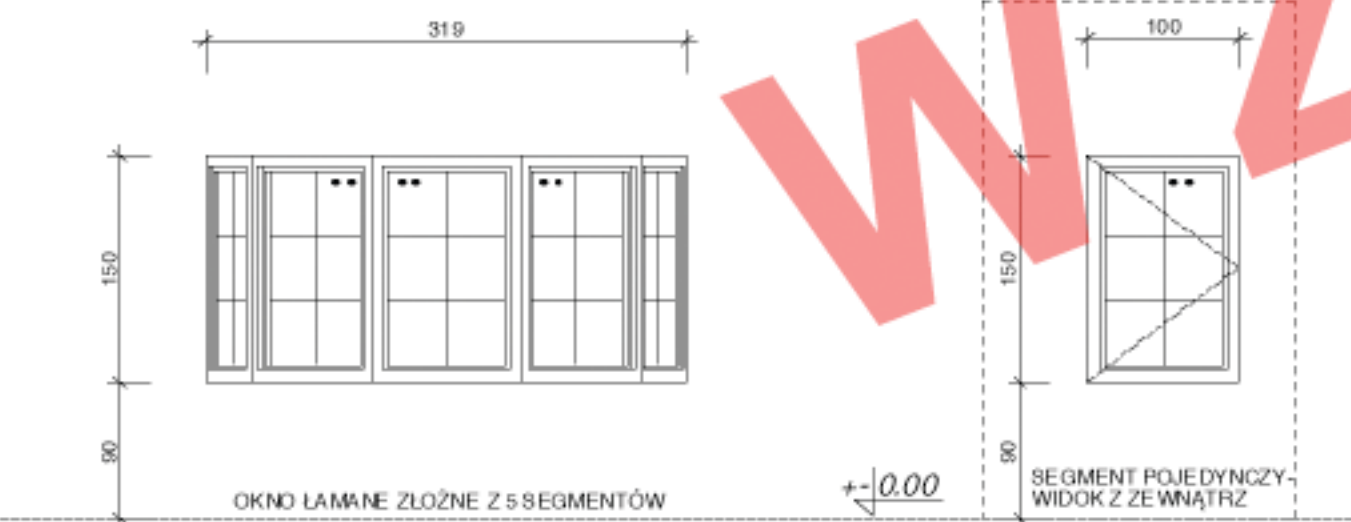

STOLARKA DREWNIANA
W KOLORZE BIAŁYM

INWESTOR:	BRANŻA:	STADIUM:	AUTOR:	PODPIS:
	ARCHITEKTURA	PROJEKT BUDOWLANY	ARCH. LESZEK KALANDYK	
TEMAT:	NAZWA RYSUNKU:	SKALA:	OPRACOWAŁ:	
DOM JEDNORODZINNY	ZESTAWIENIE STOLARKI	1:100	ARCH. ANNA CHUDZICKA-MATUSIAK