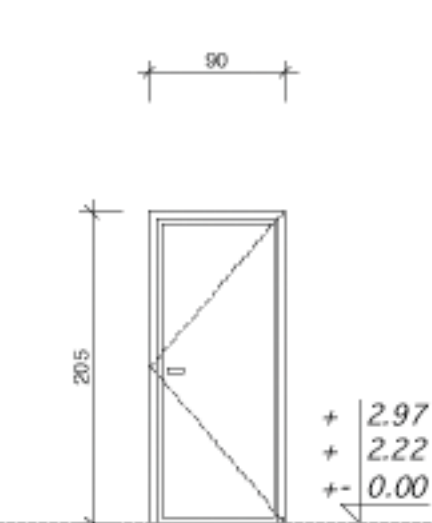

STOLARKA DREWNIANA  
 W KOLORZE BRĄZOWYM

dziwni - 90x215 cm w świetle ościeżnicy  
 ●● SZKLENE PODWÓJNE

PARTER	SEŃ	PRAWO	LEWO
		1 SZT.	
<b>DZ</b>		PRAWO	LEWO
		1 SZT.	

STOLARKA DREWNIANA  
 W KOLORZE BIAŁYM

90x215 cm w świetle ościeżnicy

PARTER	SEŃ	PRAWO	LEWO
		1 SZT.	
<b>D1</b>		PRAWO	LEWO
		1 SZT.	

STOLARKA DREWNIANA  
 W KOLORZE BIAŁYM

80x200 cm w świetle ościeżnicy

PARTER	POKÓJ	PRAWO	LEWO
			1 SZT.
PODDASZE	SYPIALNIE, STRYCH, GARDEROBA	PRAWO	LEWO
		2 SZT.	3 SZT.
<b>D2</b>		PRAWO	LEWO
		2 SZT.	4 SZT.

STOLARKA DREWNIANA  
 W KOLORZE BIAŁYM

80x200 cm w świetle ościeżnicy

PARTER	ŁAZIENKA, KOTŁOWNIA	PRAWO	LEWO
			2 SZT.
PODDASZE	ŁAZIENKA	PRAWO	LEWO
		1 SZT.	
<b>D3</b>		PRAWO	LEWO
		3 SZT.	

STOLARKA DREWNIANA  
 W KOLORZE BIAŁYM