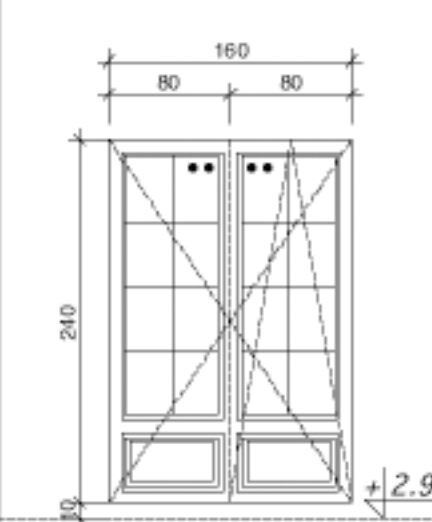

STOLARKA DREWNIANA
W KOLORZE BIAŁYM

●● SZKLENE PODWÓJNE

PODDASZE	SYPIALNIE		2 SZT.
DB2			2 SZT.