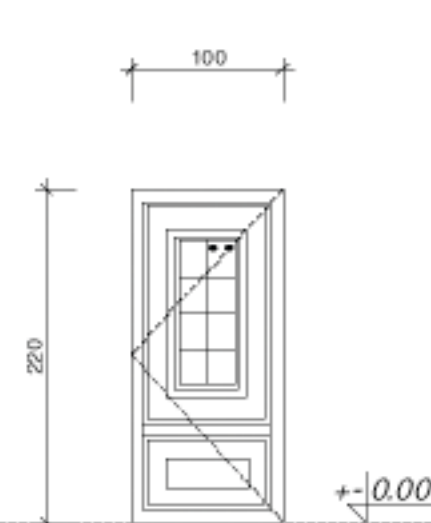

STOLARKA DREWNIANA  
 W KOLORZE BRĄZOWYM

dziwni - 90x215 cm w świetle ościeżnicy  
 ●● SZKLENE PODWÓJNE

PARTER	SEŃ	PRAWO	LEWO
		1 SZT.	
<b>DZ</b>		PRAWO	LEWO
		1 SZT.	

STOLARKA DREWNIANA  
 W KOLORZE BIAŁYM

90x215 cm w świetle ościeżnicy

PARTER	SEŃ	PRAWO	LEWO
		1 SZT.	
<b>D1</b>		PRAWO	LEWO
		1 SZT.	

STOLARKA DREWNIANA  
 W KOLORZE BIAŁYM

80x200 cm w świetle ościeżnicy

PARTER	POKÓJ	PRAWO	LEWO
			1 SZT.
PODDASZE	SYPIALNIE, STRYCH, GARDEROBA	PRAWO	LEWO
		2 SZT.	3 SZT.
<b>D2</b>		PRAWO	LEWO
		2 SZT.	4 SZT.

STOLARKA DREWNIANA  
 W KOLORZE BIAŁYM

80x200 cm w świetle ościeżnicy

PARTER	ŁAZIENKA, KOTŁOWNIA	PRAWO	LEWO
			2 SZT.
PODDASZE	ŁAZIENKA	PRAWO	LEWO
		1 SZT.	
<b>D3</b>		PRAWO	LEWO
		3 SZT.	

STOLARKA DREWNIANA  
 W KOLORZE BIAŁYM