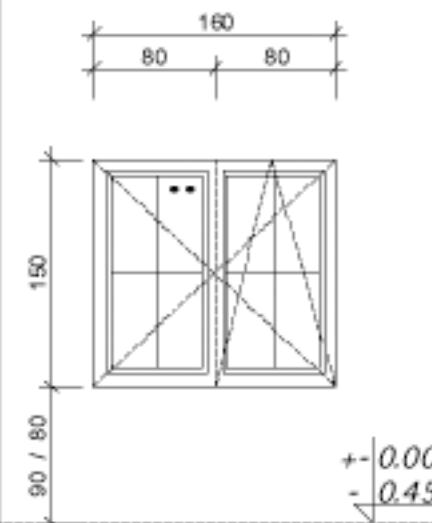

STOLARKA DREWNIANA  
 W KOLORZE BRĄZOWYM

dziwni - 90x215 cm w świetle ościeżnicy  
 ●● SZKLENE PODWÓJNE

PARTER	SEŃ	PRAWO	LEWO
		1 SZT.	
<b>DZ</b>		PRAWO	LEWO
		1 SZT.	

STOLARKA DREWNIANA  
 W KOLORZE BIAŁYM

90x215 cm w świetle ościeżnicy

PARTER	SEŃ	PRAWO	LEWO
		1 SZT.	
<b>D1</b>		PRAWO	LEWO
		1 SZT.	

STOLARKA DREWNIANA  
 W KOLORZE BIAŁYM

80x200 cm w świetle ościeżnicy

PARTER	POKÓJ	PRAWO	LEWO
			1 SZT.
PODDASZE	SYPIALNIE, STRYCH, GARDEROBA	PRAWO	LEWO
		2 SZT.	3 SZT.
<b>D2</b>		PRAWO	LEWO
		2 SZT.	4 SZT.

STOLARKA DREWNIANA  
 W KOLORZE BIAŁYM

80x200 cm w świetle ościeżnicy

PARTER	ŁAZIENKA, KOTŁOWNIA	PRAWO	LEWO
			2 SZT.
PODDASZE	ŁAZIENKA	PRAWO	LEWO
		1 SZT.	
<b>D3</b>		PRAWO	LEWO
		3 SZT.	

STOLARKA DREWNIANA  
 W KOLORZE BIAŁYM

70x180 cm w świetle ościeżnicy

PARTER	SCHOBYEK	PRAWO	LEWO
			1 SZT.
<b>D4</b>		PRAWO	LEWO
		1 SZT.	

STOLARKA DREWNIANA  
 W KOLORZE BIAŁYM

●● SZKLENE PODWÓJNE

PARTER	POKÓJ DZIENNY, KUCHNIA, GARAZ		5 SZT.
<b>O1</b>			5 SZT.