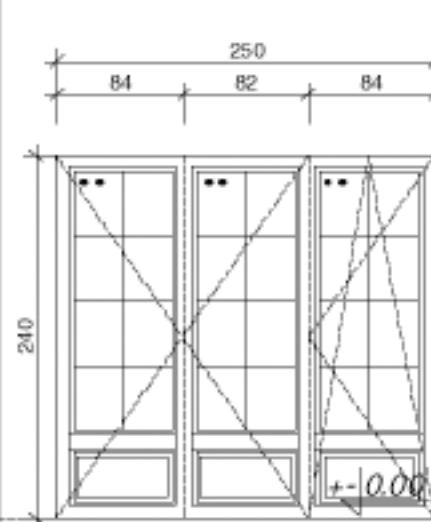

STOLARKA DREWNIANA
W KOLORZE BIAŁYM

●● SZKLENE PODWÓJNE

PARTER	POKÓJ DZIENNY		1 SZT.
DB1			1 SZT.